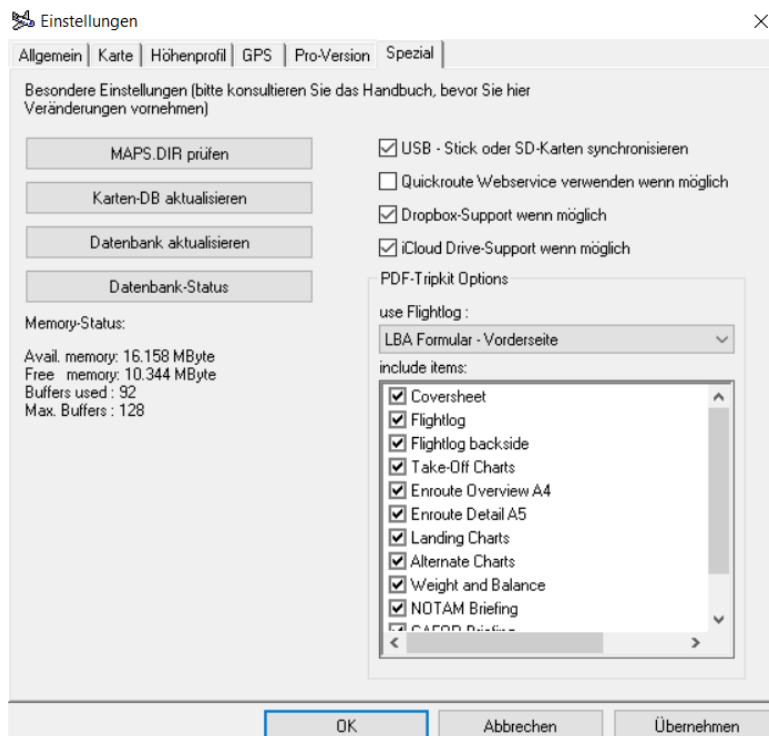

Flight Planner Service Release 18, Version 6.1.29

In der Version 6.1.29 sind folgende Änderungen enthalten:

- **Dropbox und iCloud Drive Support integriert:**

unter "**Extra – Optionen -Spezial**" können bei installiertem Dropbox- oder iCloud Drive Clients entsprechende Optionen aktiviert werden.

Bei aktivierten Optionen werden PDF-Tripkits automatisch in die jeweiligen Cloud-Services kopiert/repliziert. Ebenso können Routen unter "Route - Route exportieren" bzw. „importieren" aus speziellen Cloud-Ordnern geladen/gespeichert werden.

Die Idee ist die Nutzung mit der Sky Map App oder auch anderen Apps auf mobilen Geräten.

- **Anpassungen GAFOR Croatia** an neue Basisdaten und Strecken des kroatischen Wetterdienst.
- **Metar und Gafor Übersicht im PDF Tripkit.** **Achtung:** Muss ergänzt werden unter „Extra-Optionen-Spezial