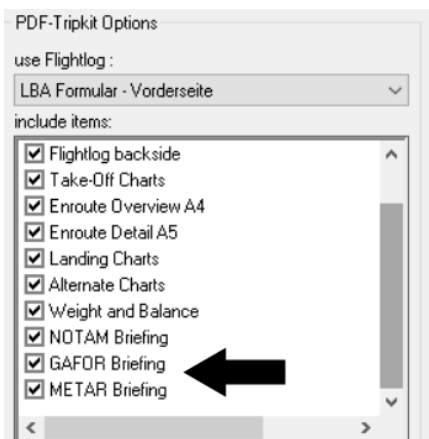

# Flight Planner Service Release 18, Version 6.1.29

In der Version 6.1.29 sind folgende Änderungen enthalten:

- **Dropbox und iCloud Drive Support integriert:**

unter "**Extra – Optionen -Spezial**" können bei installiertem Dropbox- oder iCloud Drive Clients entsprechende Optionen aktiviert werden.

Bei aktivierten Optionen werden PDF-Tripkits automatisch in die jeweiligen Cloud-Services kopiert/repliziert. Ebenso können Routen unter "Route - Route exportieren" bzw. „importieren" aus speziellen Cloud-Ordnern geladen/gespeichert werden.

Die Idee ist die Nutzung mit der Sky Map App oder auch anderen Apps auf mobilen Geräten.

- **Anpassungen GAFOR Croatia** an neue Basisdaten und Strecken des kroatischen Wetterdienst.
- **Metar und Gafor Übersicht im PDF Tripkit.** **Achtung:** Muss ergänzt werden unter „Extra-Optionen-Spezial